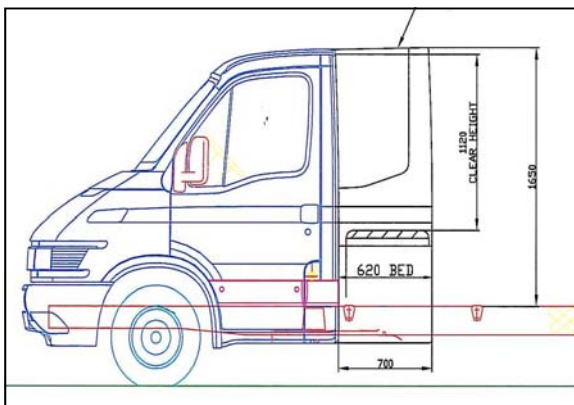

DeepSleeper IVECO Daily

Die Komfort-Schlafkabine

Beschreibung/Serienausstattung:

- Anbau-Schlafkabine aus dickwandigem GFK
- Innenauskleidung in hochwertigem Velours
- Großzügiges Bett ca. 2000 mm x 700 mm Liegefläche.
- Üppiger Stauraum unter der Liege mit extra Fach für evtl. Standheizung.
- Innenbeleuchtung
- Grundeinfärbung IC194
- Gardinensatz für Fahrerhaus

Maße & Gewichte:

- Tiefe: 700mm
- Breite ü.a: 2080mm
- Gewicht: 143Kg netto

Hatcher
GmbH

Industriestraße 39
D-49536 Lienen

Telefon
+49 (0) 54 83/771 55

Telefax
+49 (0) 54 83/771 56

E-Mail
info@hatcher.de

Internet
www.hatcher.de